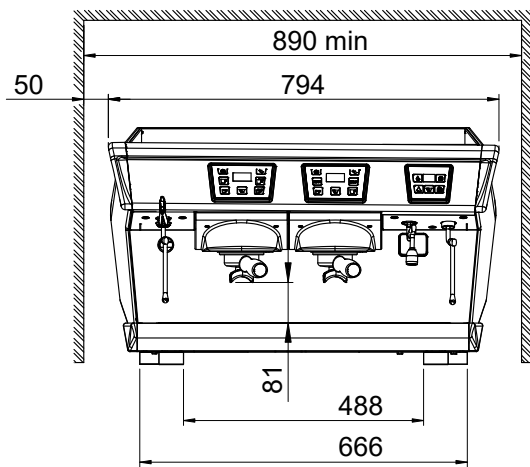

Företaget förbehåller sig rätten att göra ändringar i de produkter utan föregående meddelande.

2025.04.28

Front

Sida

Topp

Elektricitet

Spänning:	400 V/3N ph/50 Hz
Effekt, max:	4.8 kW
Stickkontakt typ:	Kabel utan stickpropp