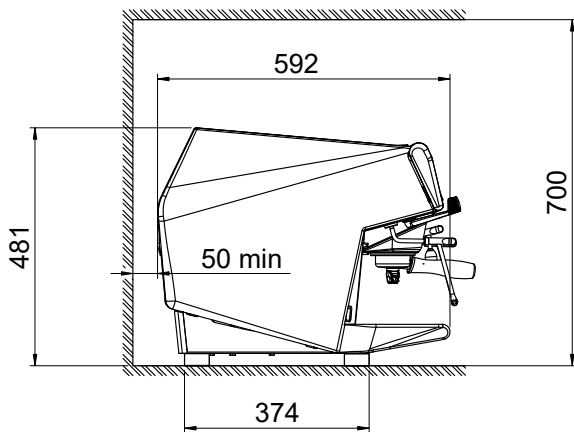

Företaget förbehåller sig rätten att göra ändringar i de produkter utan föregående meddelande.

2025.04.28

Front

Sida

Topp

Elektricitet

Spänning:	400 V/3N ph/50 Hz
Effekt, max:	4.8 kW
Stickkontakt typ:	Kabel utan stickpropp