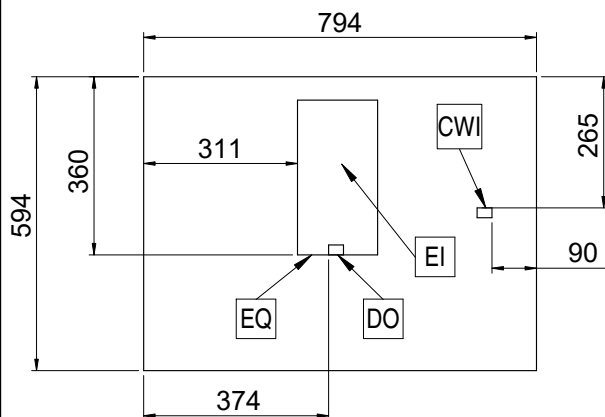

Företaget förbehåller sig rätten att göra ändringar i de produkter utan föregående meddelande.

2025.04.28

Front

Sida

Topp

Elektricitet

Spänning:	400 V/3N ph/50 Hz
Effekt, max:	4.8 kW
Stickkontakt typ:	Kabel utan stickpropp